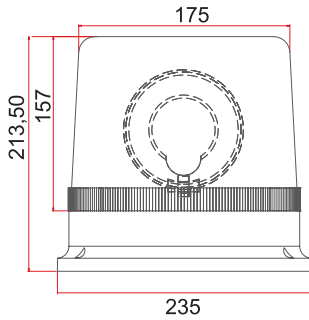

Trafik İkaz Lambası / Rotating Beacon

Kod No Item No	12V	24V	Sarı Amber	Kırmızı Red	Mavi Blue
TR 504	●		●		
TR 504 - 1	●			●	
TR 504 - 2	●				●
TR 504 - 3		●	●		
TR 504 - 4		●		●	
TR 504 - 5		●			●