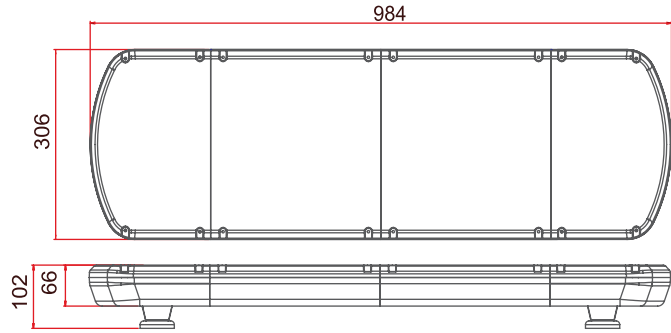

Kod No / Item No	Renk / Colour
TR 103.21	Sarı - Sarı Amber - Amber
TR 103.22	Kırmızı - Kırmızı Red - Red
TR 103.23	Mavi - Mavi Blue - Blue
TR 103.24	Sarı - Kırmızı Amber - Red
TR 103.25	Sarı - Mavi Amber - Blue
TR 103.26	Mavi - Kırmızı Blue - Red
TR 103.27	Yeşil - Yeşil Green - Green