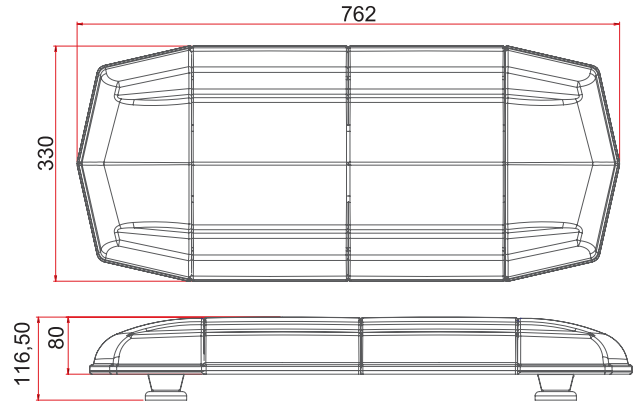

Kod No / Item No	Renk / Colour
TR 107.01	Sarı - Sarı Amber - Amber
TR 107.02	Kırmızı - Kırmızı Red - Red
TR 107.03	Mavi - Mavi Blue - Blue
TR 107.04	Sarı - Kırmızı Amber - Red
TR 107.05	Sarı - Mavi Amber - Blue
TR 107.06	Mavi - Kırmızı Blue - Red