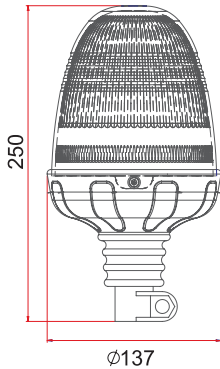

Trafik İkaz Lambası / Rotating Beacon

12 - 24V

Kod No Item No	LED	Sarı Amber	Kırmızı Red	Mavi Blue
TR 518 - 6	●	●		
TR 518 - 7	●		●	
TR 518 - 8	●			●