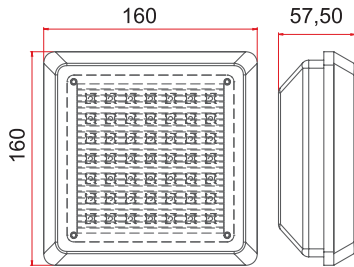

Trafik İkaz Lambası / Rotating Beacon

Kod No Item No	Sarı Amber	Kırmızı Red	Mavi Blue	Beyaz White
TR 506	●			
TR 506 - 1		●		
TR 506 - 2			●	
TR 506 - 3				●