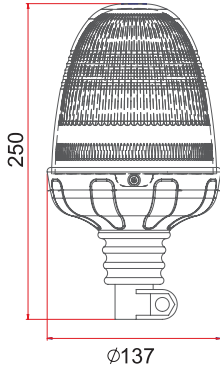

Trafik İkaz Lambası / Rotating Beacon

Kod No Item No	12V	24V	Sarı Amber	Kırmızı Red	Mavi Blue
TR 518	●		●		
TR 518 - 1	●			●	
TR 518 - 2	●				●
TR 518 - 3		●	●		
TR 518 - 4		●		●	
TR 518 - 5		●			●

LED
TECHNOLOGY