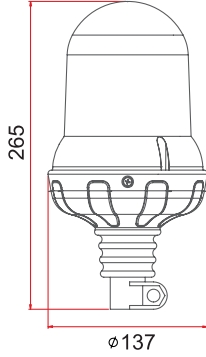

Trafik İkaz Lambası / Rotating Beacon

Kod No Item No	12V	24V	Sarı Amber	Kırmızı Red	Mavi Blue
TR 517	●		●		
TR 517 - 1	●			●	
TR 517 - 2	●				●
TR 517 - 3		●	●		
TR 517 - 4		●		●	
TR 517 - 5		●			●

LED
TECHNOLOGY