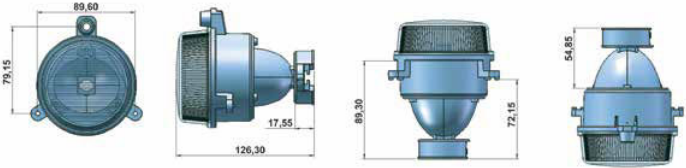

Sis Lamba / Fog Lamp

		Ayfar No
RH = LH ↔		404492

1 x H3