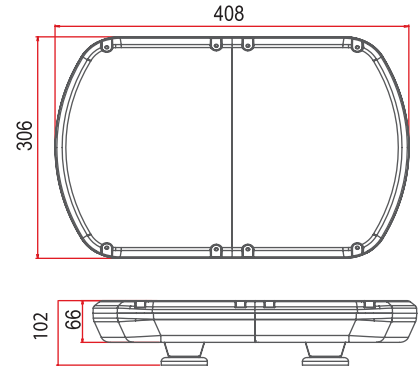

Özellikler / Specifications

Güç / Power	32W
Volt / Voltage	12 - 24V
Işık Kaynağı / Light Source	1W x 32 LED
Cam / Lens	Polikarbonat / Polycarbonate
Fonksiyon / Flash Pattern	7
Montaj / Mounting	Neodyum Mıknatıs / Neodyum Magnet
Kablo/ Wire	3 x 0,50 mm - 2,50 mt - Spiral Cable
Bağlantı / Connector	Çakmak Fişli / W-Cigar Plug