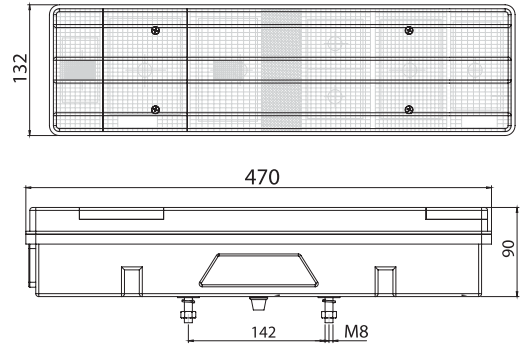

(E)

Soket Tipi Connector Type	Plakalık Lampa License Plate Lamp	Yön Position	Kod No Item No
AMP Socket	●	Sol / LH	ST 1009 - 9
		Sağ / RH	ST 1009 - 8
Tesisatlı W-Cable	●	Sol / LH	ST 1009 - 5
		Sağ / RH	ST 1009
Cam Lens		RH = LH	ST 1010