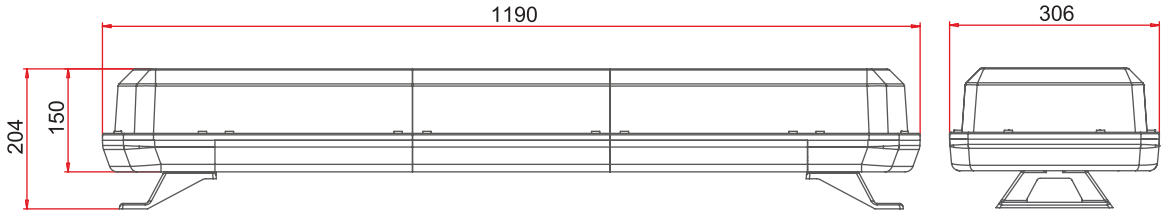

Trafik İkaz Lambası / Rotating Beacon

3 meter cable

Kod No Item No	12V	24V	Sarı - Sarı Amber - Amber	Kırmızı - Kırmızı Red - Red	Mavi - Mavi Blue - Blue	Kırmızı - Sarı Red - Amber	Mavi - Sarı Blue - Amber	Mavi - Kırmızı Blue - Red
TR 525 - 01	●		●					
TR 525 - 02	●			●				
TR 525 - 03	●				●			
TR 525 - 04	●					●		
TR 525 - 05	●						●	
TR 525 - 06	●							●
TR 525 - 07		●	●					
TR 525 - 08		●		●				
TR 525 - 09		●			●			
TR 525 - 10		●				●		
TR 525 - 11		●					●	
TR 525 - 12		●						●