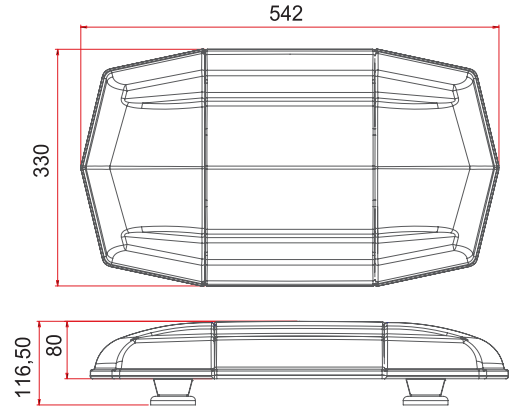

Kod No / Item No	Renk / Colour
TR 106.01	Sarı - Sarı Amber - Amber
TR 106.02	Kırmızı - Kırmızı Red - Red
TR 106.03	Mavi - Mavi Blue - Blue