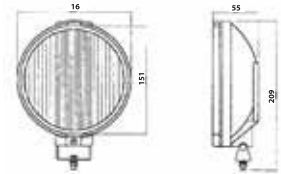

Ayfar No
Beyaz / White	RH = LH ↔	SL 320
Sarı / Amber	RH = LH ↔	SL 320 - 1
Beyaz Cam / White Lens	RH = LH ↔	SL 320 / C
Sarı Cam / Amber Lens	RH = LH ↔	SL 320 / C - 1