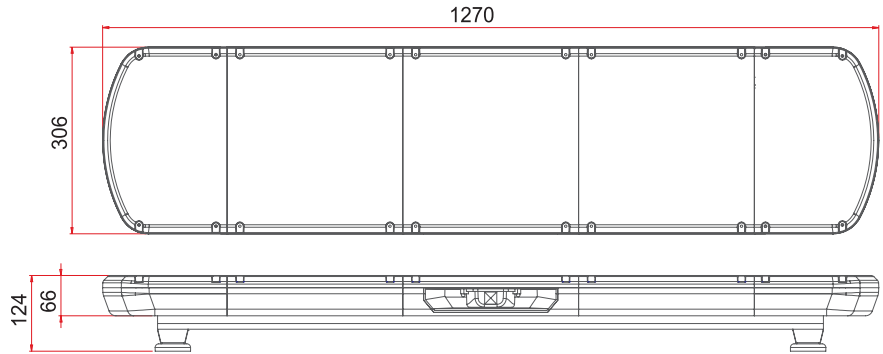

geniş
ölçü
wider
size

Özellikler / Specifications

Güç / Power	64W
Volt / Voltage	12 - 24V
Işık Kaynağı / Light Source	1W x 64 LED
Cam / Lens	Polikarbonat / Polycarbonate
Fonksiyon / Flash Pattern	7
Montaj / Mounting	Plastik Ayak / Plastic Bracket
Kablo / Wire	3 x 0,50 mm Cable
Bağlantı / Connector	Speaker Unit 12V / 24V