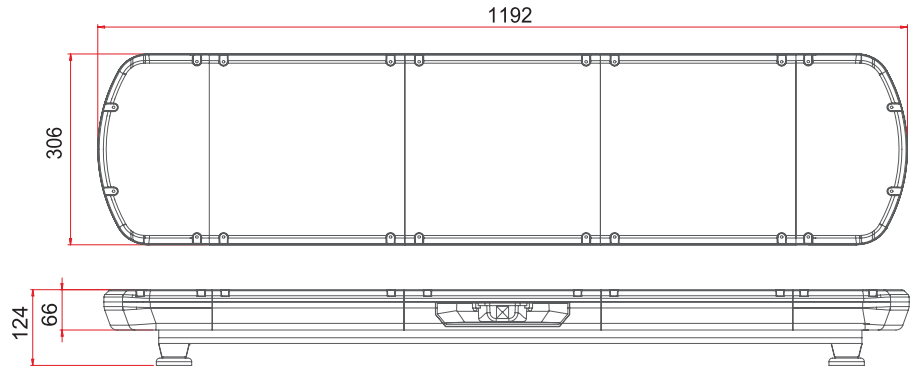

Speaker Unit

12V : TR 12 | 24V : TR 24

LED
TECHNOLOGY

Tepe İkaz Lambası / Lightbar

Kod No / Item No	Renk / Colour
TR 104.74	Sarı - Kırmızı Amber - Red
TR 104.75	Sarı - Mavi Amber - Blue
TR 104.76	Mavi - Kırmızı Blue - Red