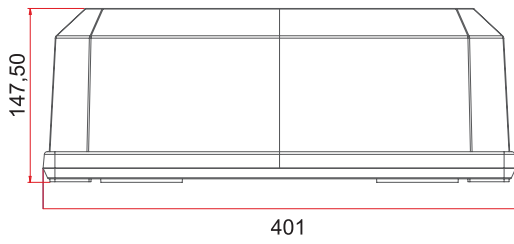

Trafik İkaz Lambası / Rotating Beacon

Kod No Item No	12V	24V	Sarı - Sarı Amber - Amber	Sarı - Kırmızı Amber - Red	Sarı - Mavi Amber - Blue	Kırmızı - Mavi Red - Blue	Kırmızı - Kırmızı Red - Red
TR 515	●			●			
TR 515 - 1	●					●	
TR 515 - 2	●				●		
TR 515 - 3	●		●				
TR 515 - 4		●		●			
TR 515 - 5		●				●	
TR 515 - 6		●			●		
TR 515 - 7		●	●				
TR 515 - 8		●					●
TR 515 - 9	●						●