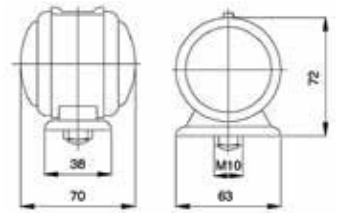

MERCEDES

**2517 ÇAMURLUK SİNYAL LAMBA
2515 MUDGUARD INDICATOR LAMP**

RH = LH ↔

Ayfar No

YS 011

MERCEDES

**2517 ÇAMURLUK SİNYAL LAMBA
2515 MUDGUARD INDICATOR LAMP**

RH = LH ↔

Ayfar No

YS 012

UNIVERSAL

DORSE LAMBA / TRAILER LAMP

Ⓔ

Ayfar No

Kırmızı - Beyaz / Red - White

RH = LH ↔

TL 2005

Kırmızı - Sarı / Red - Amber

RH = LH ↔

TL 2005-1

UNIVERSAL

DORSE LAMBA / TRAILER LAMP

Ayfar No

Kırmızı - Sarı / Red - Amber

RH = LH ↔

TL 2008

Sarı - Sarı / Amber - Amber

RH = LH ↔

TL 2008-1