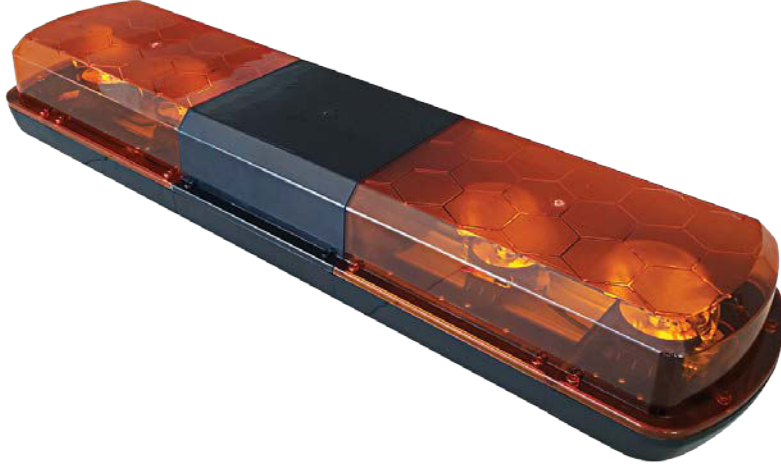

Trafik İkaz Lambası / Rotating Beacon

3 meter cable

Kod No Item No	12V	24V	Sarı - Sarı Amber - Amber	Kırmızı - Kırmızı Red - Red	Mavi - Mavi Blue - Blue	Kırmızı - Sarı Red - Amber	Mavi - Sarı Blue - Amber	Mavi - Kırmızı Blue - Red
TR 525 - 01	●		●					
TR 525 - 02	●			●				
TR 525 - 03	●				●			
TR 525 - 04	●					●		
TR 525 - 05	●						●	
TR 525 - 06	●							●
TR 525 - 07		●	●					
TR 525 - 08		●		●				
TR 525 - 09		●			●			
TR 525 - 10		●				●		
TR 525 - 11		●					●	
TR 525 - 12		●						●