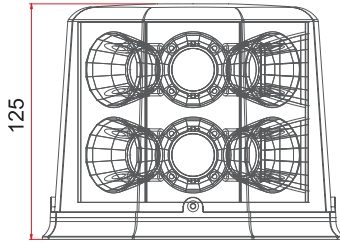

Kod No Item No	LED	Sarı Amber	Kırmızı Red	Mavi Blue
TR 522 - 01	●	●		
TR 522 - 02	●		●	
TR 522 - 03	●			●

LED
TECHNOLOGY