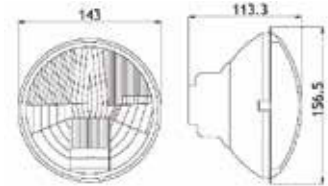

Far Reflektörü / Headlight Reflector

Ayfar No

H1 RH = LH ↔

202221

H4 RH = LH ↔

202222

RENAULT

TOROS GTS