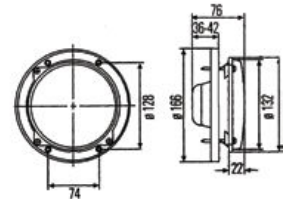

MAGIRUS - DEUTS TRAKTÖR

Far / Headlight

Ayfar No

RH = LH ↔

606621