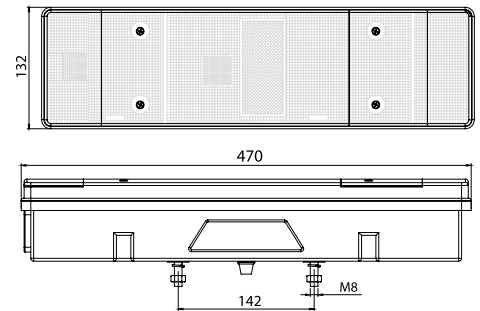

L - M - F / 1990 - 2004
TGA / 1999 - 2005

Soket Tipi Connector Type	Plakalık Lampa License Plate Lamp	Yön Position	Kod No Item No
Man Socket	●	Sol / LH	ST 1011 - 9
		Sağ / RH	ST 1011 - 8
Tesisatlı W-Cable	●	Sol / LH	ST 1011 - 5
		Sağ / RH	ST 1011
Cam Lens		RH = LH	ST 1012

Ampül - Bulbs : 4 x P 21W / 3 x R 5W