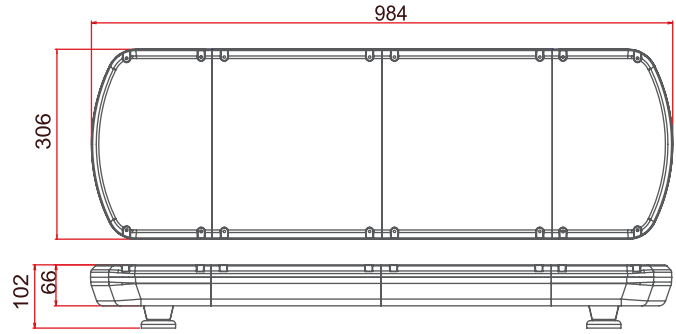

Kod No / Item No	Renk / Colour
TR 103.11	Sarı - Sarı Amber - Amber
TR 103.12	Kırmızı - Kırmızı Red - Red
TR 103.13	Mavi - Mavi Blue - Blue
TR 103.14	Sarı - Kırmızı Amber - Red
TR 103.15	Sarı - Mavi Amber - Blue
TR 103.16	Mavi - Kırmızı Blue - Red