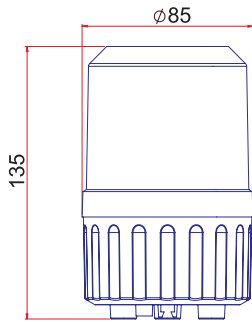

Kod No Item No	12V	24V	Sarı Amber	Kırmızı Red	Mavi Blue	Mıknatıslı W-Magnet	Vidalı W-Screw
TR 514 - 6	●		●				●
TR 514 - 7	●			●			●
TR 514 - 8	●				●		●
TR 514 - 9		●	●				●
TR 514 - 10		●		●			●
TR 514 - 11		●			●		●