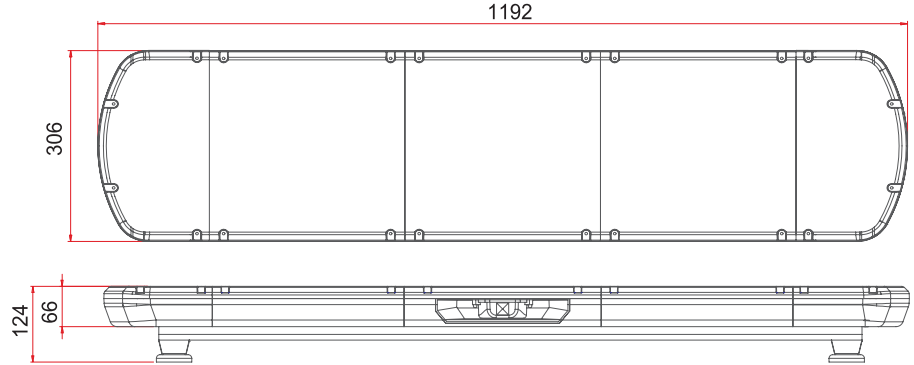

LED
TECHNOLOGY

Tepe İkaz Lambası / Lightbar

Kod No / Item No	Renk / Colour
TR 104.91	Sarı - Sarı Amber - Amber
TR 104.92	Kırmızı - Kırmızı Red - Red
TR 104.93	Mavi - Mavi Blue - Blue
TR 104.94	Sarı - Kırmızı Amber - Red
TR 104.95	Sarı - Mavi Amber - Blue
TR 104.96	Mavi - Kırmızı Blue - Red
TR 104.97	Yeşil - Yeşil Green - Green

Özellikler / Specifications

Güç / Power	56W
Volt / Voltage	12 - 24V
Işık Kaynağı / Light Source	1W x 56 LED
Cam / Lens	Polikarbonat / Polycarbonate
Fonksiyon / Flash Pattern	7
Montaj / Mounting	Plastik Ayak / Plastic Bracket
Kablo/ Wire	3 x 0,50 mm Cable
Bağlantı / Connector	Speaker Unit 12V / 24V

Speaker Unit

12V : TR 12 | 24V : TR 24