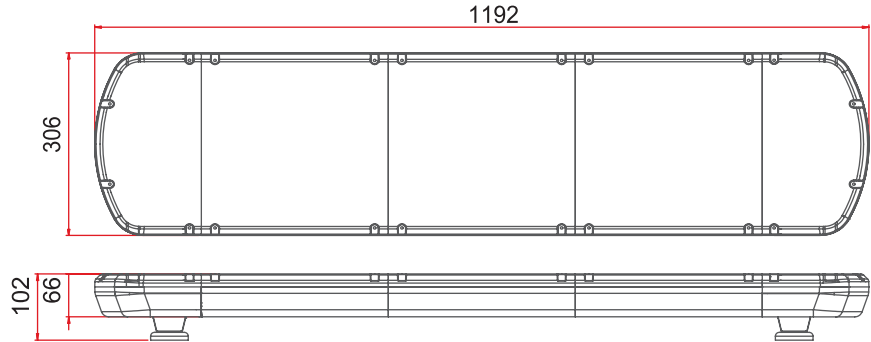

Kod No / Item No	Renk / Colour
TR 104.11	Sarı - Sarı Amber - Amber
TR 104.12	Kırmızı - Kırmızı Red - Red
TR 104.13	Mavi - Mavi Blue - Blue