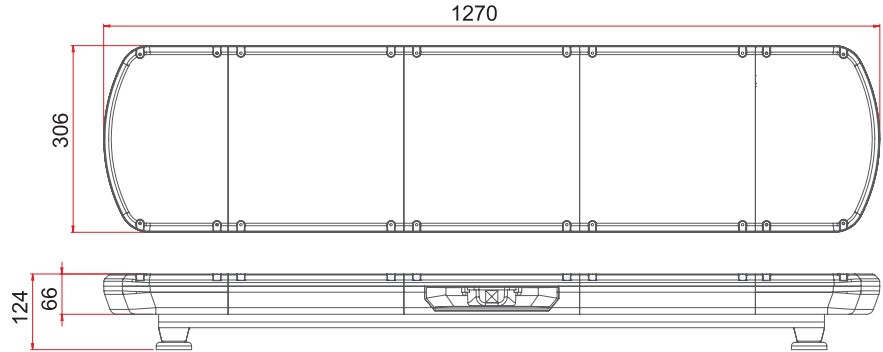

Kod No / Item No	Renk / Colour
TR 104.61	Sarı - Sarı Amber - Amber
TR 104.62	Kırmızı - Kırmızı Red - Red
TR 104.63	Mavi - Mavi Blue - Blue

geniş
ölçü
wider
size