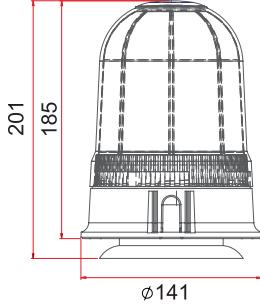

Trafik İkaz Lambası / Rotating Beacon

Kod No Item No	12V	24V	Sarı Amber	Kırmızı Red	Mavi Blue
TR 519	●		●		
TR 519 - 1	●			●	
TR 519 - 2	●				●
TR 519 - 3		●	●		
TR 519 - 4		●		●	
TR 519 - 5		●			●

LED
TECHNOLOGY