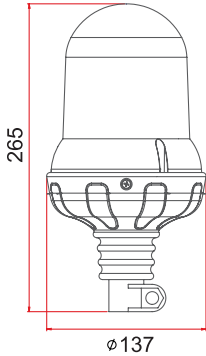

Trafik İkaz Lambası / Rotating Beacon

12 - 24V

Kod No Item No	LED	Sarı Amber	Kırmızı Red	Mavi Blue
TR 517 - 6	●	●		
TR 517 - 7	●		●	
TR 517 - 8	●			●