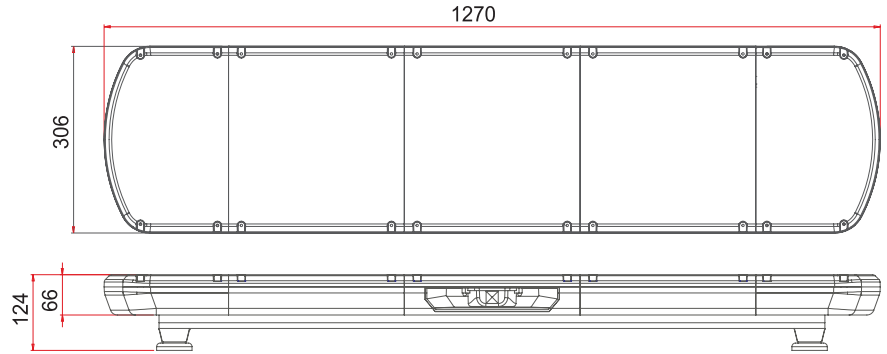

Kod No / Item No	Renk / Colour
TR 104.64	Sarı - Kırmızı Amber - Red
TR 104.65	Sarı - Mavi Amber - Blue
TR 104.66	Mavi - Kırmızı Blue - Red

geniş
ölçü
wider
size