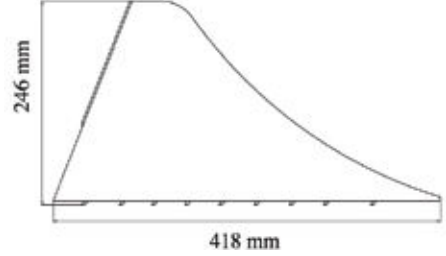

Ayfar No

TK 105