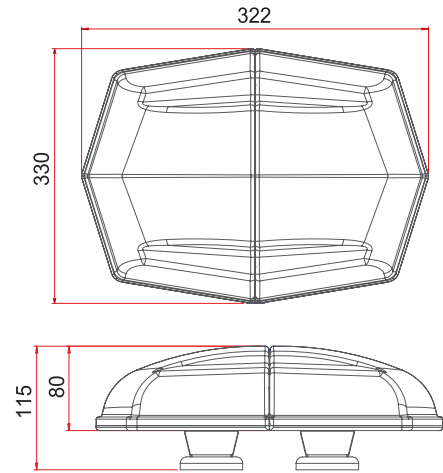

LED
TECHNOLOGY

Tepe İkaz Lambası / Lightbar

Kod No / Item No	Renk / Colour
TR 105.01	Sarı - Sarı Amber - Amber
TR 105.02	Kırmızı - Kırmızı Red - Red
TR 105.03	Mavi - Mavi Blue - Blue
TR 105.04	Sarı - Kırmızı Amber - Red
TR 105.05	Sarı - Mavi Amber - Blue
TR 105.06	Mavi - Kırmızı Blue - Red