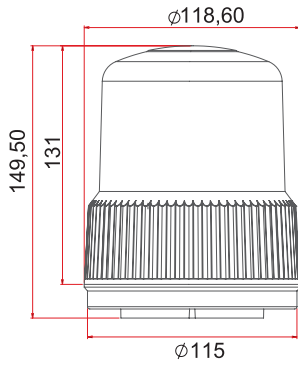

Kod No Item No	LED	Sarı Amber	Kırmızı Red	Mavi Blue	Mıknatıslı W-Magnet	Vidalı W-Screw	Kelepçeli W-Clamp
TR 502 - 22	●	●				●	
TR 502 - 23	●		●			●	
TR 502 - 24	●			●		●