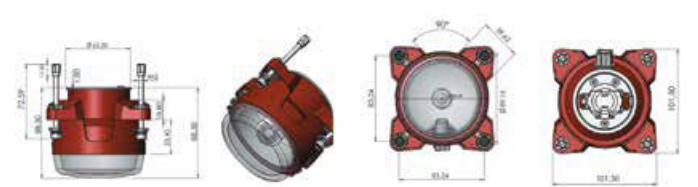

Uzun Hüzme / High Beam (H7)
(For RHD / LHD)

RH = LH ↔

505597

FORD

CARGO

2003 >

(E)

Sis Lamba / Fog Lamp