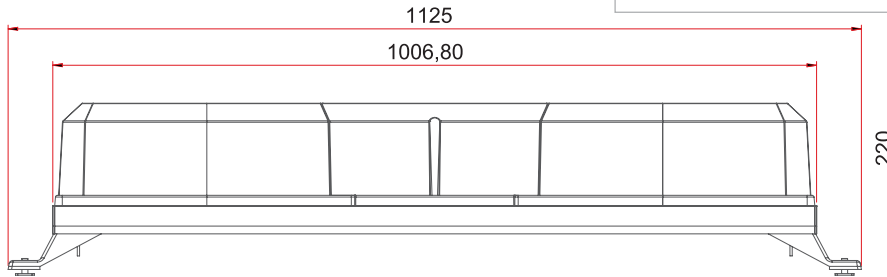

Trafik İkaz Lambası / Rotating Beacon

Kod No Item No	12V	24V	Sarı - Sarı Amber - Amber	Kırmızı - Sarı Red - Amber	Kırmızı - Mavi Red - Blue	Sarı - Mavi Amber - Blue	Sirenli W - Sirene
TR 516	●		●				
TR 516 - 1	●			●			
TR 516 - 2	●				●		
TR 516 - 3	●					●	
TR 516 - 4		●	●				
TR 516 - 5		●		●			
TR 516 - 6		●			●		
TR 516 - 7		●				●	
TR 516 - 8	●		●				●
TR 516 - 9	●			●			●
TR 516 - 10	●				●		●
TR 516 - 11	●					●	●
TR 516 - 12		●	●				●
TR 516 - 13		●		●			●
TR 516 - 14		●			●		●
TR 516 - 15		●				●	●