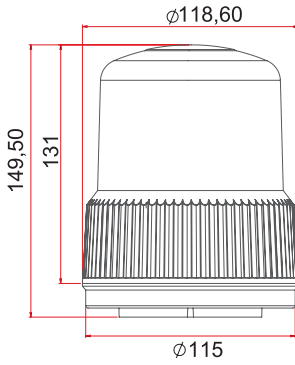

LED
TECHNOLOGY

Trafik İkaz Lambası / Rotating Beacon

Kod No Item No	LED	Sarı Amber	Kırmızı Red	Mavi Blue	Mıknatıslı W-Magnet	Vidalı W-Screw	Kelepçeli W-Clamp
TR 502 - 19	●	●			●		
TR 502 - 20	●		●		●		
TR 502 - 21	●			●	●