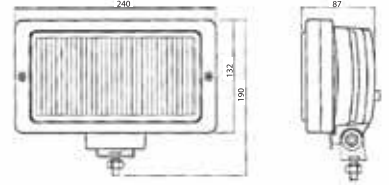

Sis Lamba / Fog Lamp

		Ayfar No
Beyaz / White	RH = LH ↔	SL 2221
Sarı / Amber	RH = LH ↔	SL 2221 - 1