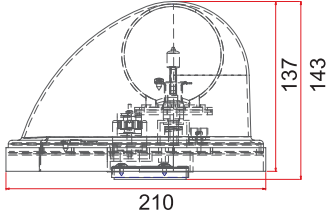

Trafik İkaz Lambası / Rotating Beacon

Kod No Item No	12V	24V	Sarı Amber	Kırmızı Red	Mavi Blue	Mıknatıslı W-Magnet
TR 501	●		●			●
TR 501 - 1	●			●		●
TR 501 - 2	●				●	●
TR 501 - 3		●	●			●
TR 501 - 4		●		●		●
TR 501 - 5		●			●	●