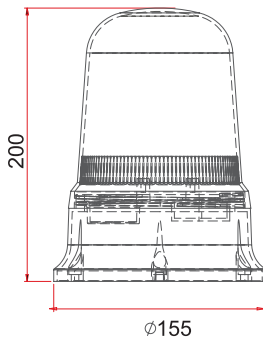

Trafik İkaz Lambası / Rotating Beacon

Kod No Item No	12V	24V	Sarı Amber	Kırmızı Red	Mavi Blue
TR 503	●		●		
TR 503 - 1	●			●	
TR 503 - 2	●				●
TR 503 - 3		●	●		
TR 503 - 4		●		●	
TR 503 - 5		●			●