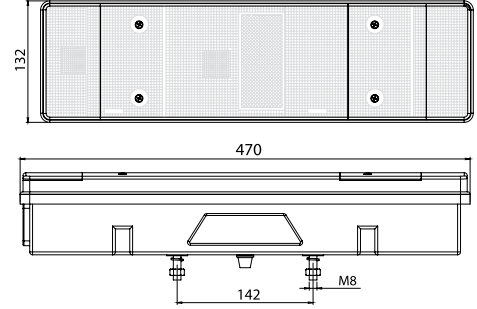

Arka Soketli / Rear Connector

Iveco Socket

Cable Exit

- 1 - Stop / Stop
- 2 - Sinyal / Direction Indicator
- 3 - İşaret / Side Marker
- 4 - Geri Vites / Reverse
- 5 - Şase / Ground
- 6 - Geri Sis / Reverse Fog
- 7 - Park / Tail

EUROCARGO
EUROSTAR-EUROTECH-TRAKKER
STRALIS

1996 →
1996 - 2002
2002 →

Soket Tipi Connector Type	Plakalık Lamba License Plate Lamp	Yön Position	Kod No Item No
AMP Socket	●	Sol / LH	ST 1011 - 7
		Sağ / RH	ST 1011 - 6
Tesisatlı W-Cable	●	Sol / LH	ST 1011 - 5
		Sağ / RH	ST 1011
Cam Lens		RH = LH	ST 1012

Ampül - Bulbs : 4 x P 21W / 3 x R 5W