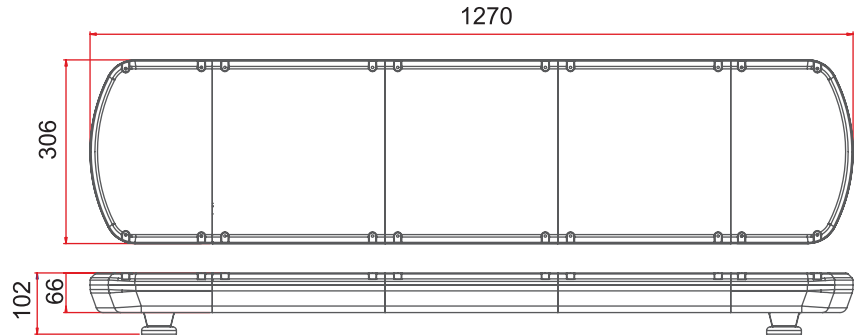

LED
TECHNOLOGY

Tepe İkaz Lambası / Lightbar

Kod No / Item No	Renk / Colour
TR 104.04	Kırmızı - Sarı Red - Amber
TR 104.05	Mavi - Sarı Blue - Amber
TR 104.06	Mavi - Kırmızı Blue - Red

geniş
ölçü
wider
size