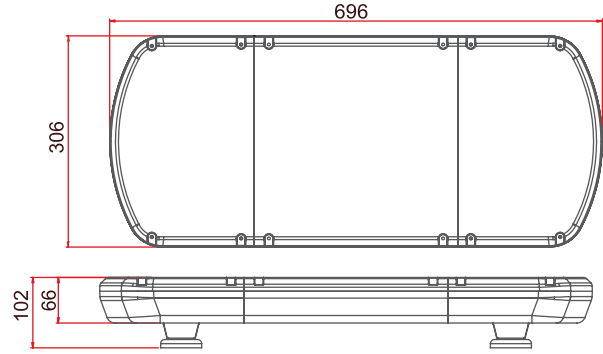

Kod No / Item No	Renk / Colour
TR 102.21	Sarı - Sarı Amber - Amber
TR 102.22	Kırmızı - Kırmızı Red - Red
TR 102.23	Mavi - Mavi Blue - Blue
TR 102.24	Sarı - Kırmızı Amber - Red
TR 102.25	Sarı - Mavi Amber - Blue
TR 102.26	Mavi - Kırmızı Blue - Red
TR 102.27	Yeşil - Yeşil Green - Green