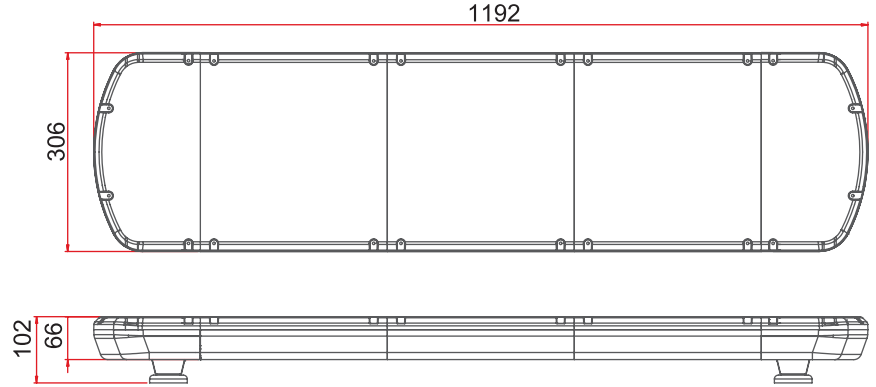

Kod No / Item No	Renk / Colour
TR 104.51	Sarı - Sarı Amber - Amber
TR 104.52	Kırmızı - Kırmızı Red - Red
TR 104.53	Mavi - Mavi Blue - Blue
TR 104.54	Sarı - Kırmızı Amber - Red
TR 104.55	Sarı - Mavi Amber - Blue
TR 104.56	Mavi - Kırmızı Blue - Red
TR 104.57	Yeşil - Yeşil Green - Green