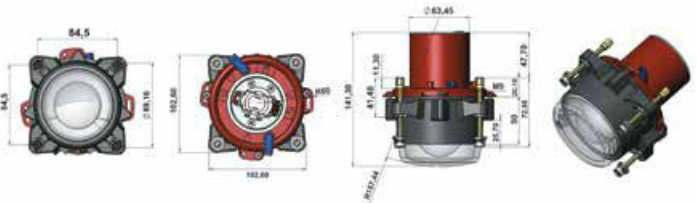

(E)

Far / Headlight

Ayfar No

Kısa Hüzme / Low Beam (H7)
(For RHD / LHD)

RH = LH ↔

505596

FORD

CARGO

2003 >