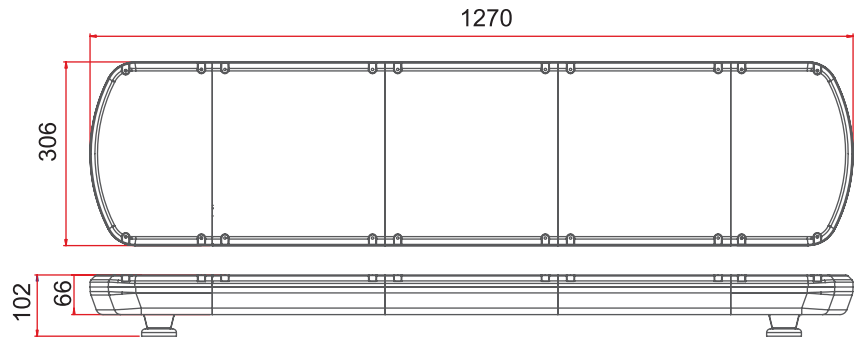

LED
TECHNOLOGY

Tepe İkaz Lambası / Lightbar

Kod No / Item No	Renk / Colour
TR 104.01	Sarı - Sarı Amber - Amber
TR 104.02	Kırmızı - Kırmızı Red - Red
TR 104.03	Mavi - Mavi Blue - Blue

geniş
ölçü
wider
size