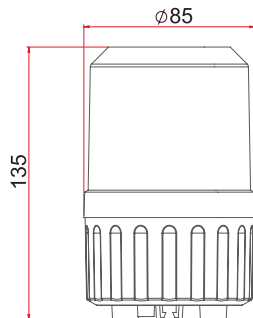

Trafik İkaz Lambası / Rotating Beacon

12 - 24V

Kod No Item No	LED	Sarı Amber	Kırmızı Red	Mavi Blue	Mıknatıslı W-Magnet	Vidalı W-Screw
TR 514 - 18	●	●				●
TR 514 - 19	●		●			●
TR 514 - 20	●			●		●