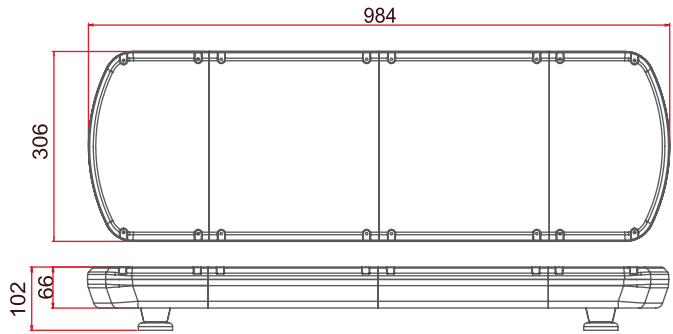

Kod No / Item No	Renk / Colour
TR 103.01	Sarı - Sarı Amber - Amber
TR 103.02	Kırmızı - Kırmızı Red - Red
TR 103.03	Mavi - Mavi Blue - Blue
TR 103.04	Sarı - Kırmızı Amber - Red
TR 103.05	Sarı - Mavi Amber - Blue
TR 103.06	Mavi - Kırmızı Blue - Red