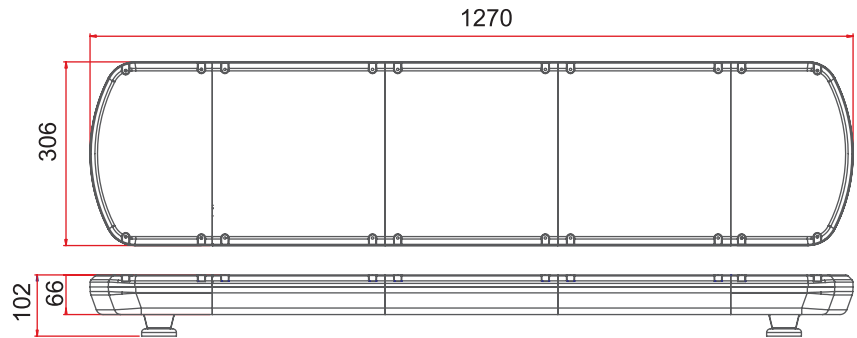

LED
TECHNOLOGY

Tepe İkaz Lambası / Lightbar

Kod No / Item No	Renk / Colour
TR 104.41	Sarı - Sarı Amber - Amber
TR 104.42	Kırmızı - Kırmızı Red - Red
TR 104.43	Mavi - Mavi Blue - Blue

geniş
ölçü
wider
size