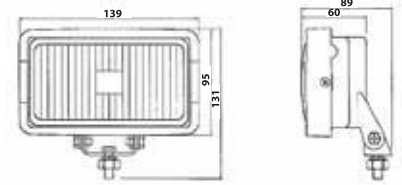

SL 101

Sarı / Amber

RH = LH ↔

SL 101 - 1

UNIVERSAL

SİS LAMBA / FOG LAMP

Ayfar No

Beyaz / White	RH = LH ↔	SL 204
Sarı / Amber	RH = LH ↔	SL 204 - 1
Metal Çerçevesi / Metal W- Frame	RH = LH ↔	SL 204 - 3