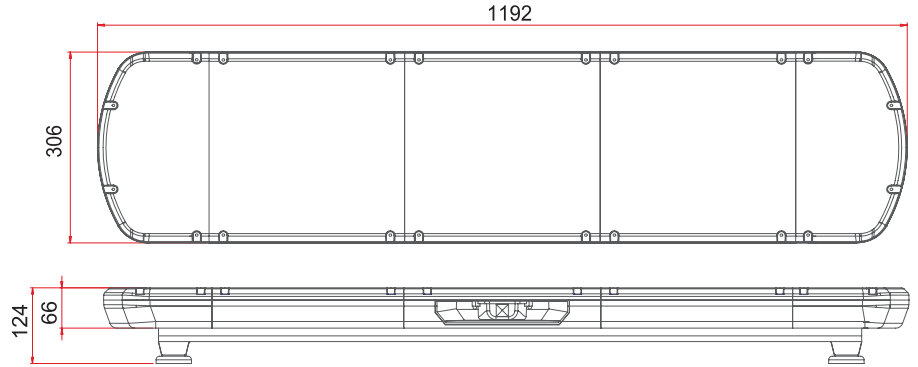

Kod No / Item No	Renk / Colour
TR 104.71	Sarı - Sarı Amber - Amber
TR 104.72	Kırmızı - Kırmızı Red - Red
TR 104.73	Mavi - Mavi Blue - Blue