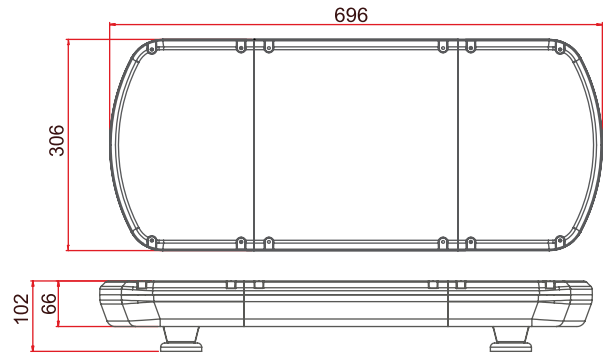

Kod No / Item No	Renk / Colour
TR 102.11	Sarı - Sarı Amber - Amber
TR 102.12	Kırmızı - Kırmızı Red - Red
TR 102.13	Mavi - Mavi Blue - Blue