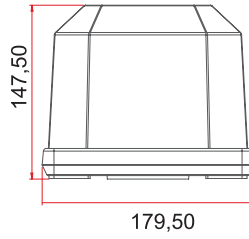

Trafik İkaz Lambası / Rotating Beacon

Kod No Item No	12V	24V	Sarı - Sarı Amber - Amber	Sarı - Kırmızı Amber - Red	Sarı - Mavi Amber - Blue	Kırmızı - Mavi Red - Blue	Kırmızı - Kırmızı Red - Red
TR 515	●			●			
TR 515 - 1	●					●	
TR 515 - 2	●				●		
TR 515 - 3	●		●				
TR 515 - 4		●		●			
TR 515 - 5		●				●	
TR 515 - 6		●			●		
TR 515 - 7		●	●				
TR 515 - 8		●					●
TR 515 - 9	●						●