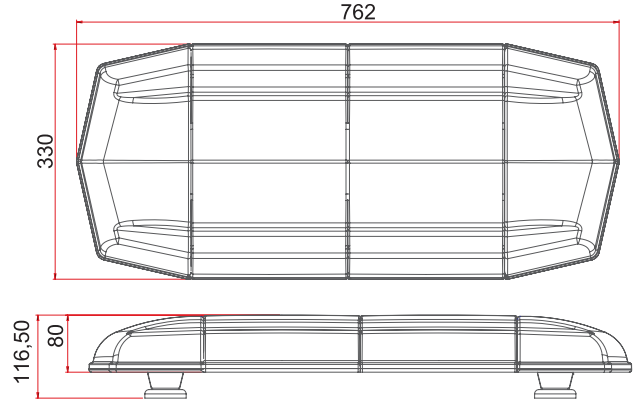

Özellikler / Specifications

Güç / Power	64W
Volt / Voltage	12 - 24V
Işık Kaynağı / Light Source	1W x 64 LED
Cam / Lens	Polikarbonat / Polycarbonate
Fonksiyon / Flash Pattern	7
Montaj / Mounting	Plastik Ayak / Plastic Bracket
Kablo/ Wire	3 x 0,50 mm - 2,50 mt - Spiral Cable
Bağlantı / Connector	Kumandalı / W-Remote