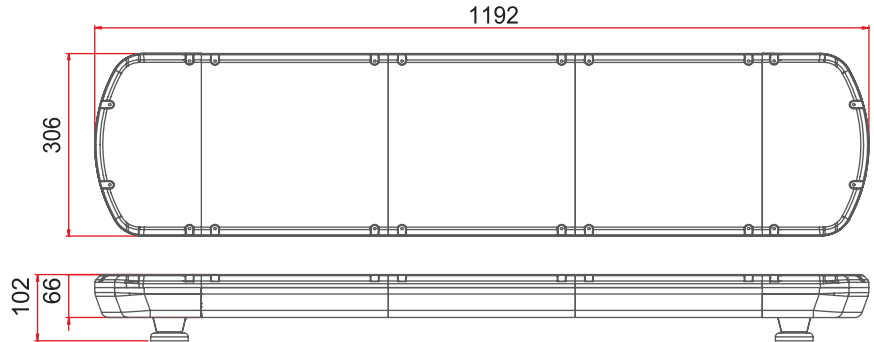

Kod No / Item No	Renk / Colour
TR 104.31	Sarı - Sarı Amber - Amber
TR 104.32	Kırmızı - Kırmızı Red - Red
TR 104.33	Mavi - Mavi Blue - Blue