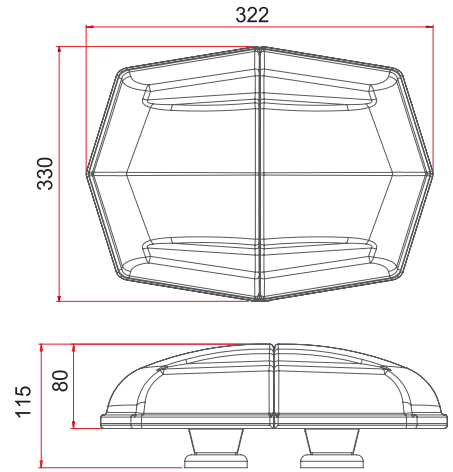

LED
TECHNOLOGY

Tepe İkaz Lambası / Lightbar

Kod No / Item No	Renk / Colour
TR 105.21	Sarı - Sarı Amber - Amber
TR 105.22	Kırmızı - Kırmızı Red - Red
TR 105.23	Mavi - Mavi Blue - Blue
TR 105.24	Sarı - Kırmızı Amber - Red
TR 105.25	Sarı - Mavi Amber - Blue
TR 105.26	Mavi - Kırmızı Blue - Red
TR 105.27	Yeşil - Yeşil Green - Green