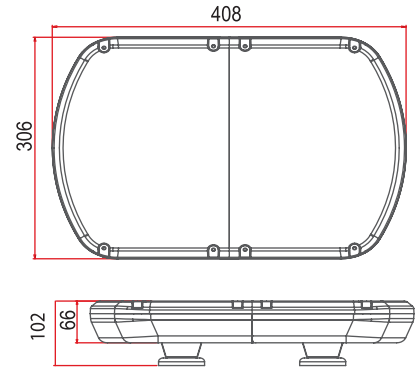

Kod No / Item No	Renk / Colour
TR 101.21	Sarı - Sarı Amber - Amber
TR 101.21	Kırmızı - Kırmızı Red - Red
TR 101.23	Mavi - Mavi Blue - Blue
TR 101.24	Sarı - Kırmızı Amber - Red
TR 101.25	Sarı - Mavi Amber - Blue
TR 101.26	Mavi - Kırmızı Blue - Red
TR 101.27	Yeşil - Yeşil Green - Green