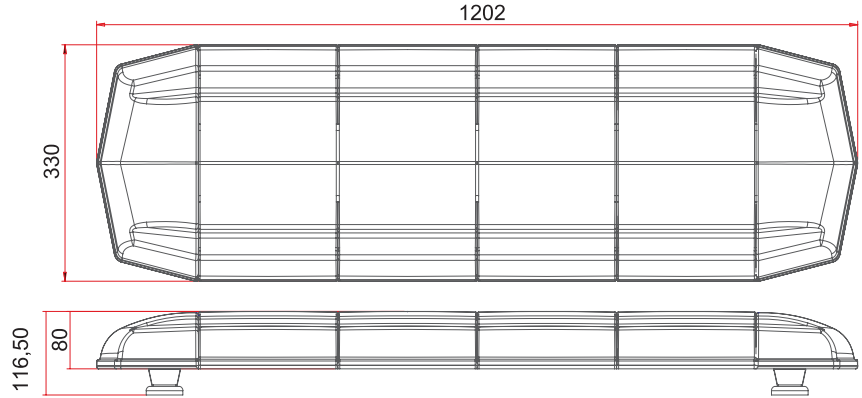

Özellikler / Specifications

Güç / Power	96W
Volt / Voltage	12 - 24V
Işık Kaynağı / Light Source	1W x 96 LED
Cam / Lens	Polikarbonat / Polycarbonate
Fonksiyon / Flash Pattern	7
Montaj / Mounting	Plastik Ayak / Plastic Bracket
Kablo/ Wire	3 x 0,50 mm - 2,50 mt - Spiral Cable
Bağlantı / Connector	Çakmak Fişli / W-Cigar Plug