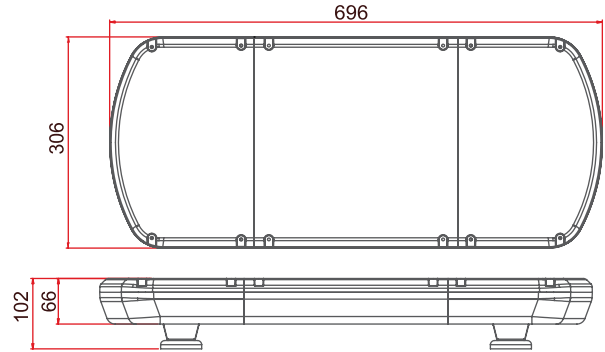

Özellikler / Specifications

Güç / Power	48W
Volt / Voltage	12 - 24V
Işık Kaynağı / Light Source	1 x 48 LED
Cam / Lens	Polikarbonat / Polycarbonate
Fonksiyon / Flash Pattern	7
Montaj / Mounting	Neodyum Miknatıs / Neodyum Magnet
Kablo/ Wire	3 x 0,50 mm - 2,50 mt - Spiral Cable
Bağlantı / Connector	Çakmak Fişli / W-Cigar Plug