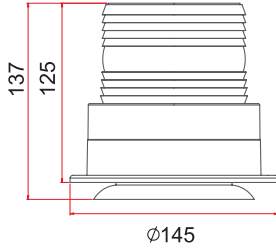

Kod No Item No	LED	Sarı Amber	Kırmızı Red	Mavi Blue
TR 520	●	●		
TR 520 - 1	●		●	
TR 520 - 2	●			●

LED
TECHNOLOGY