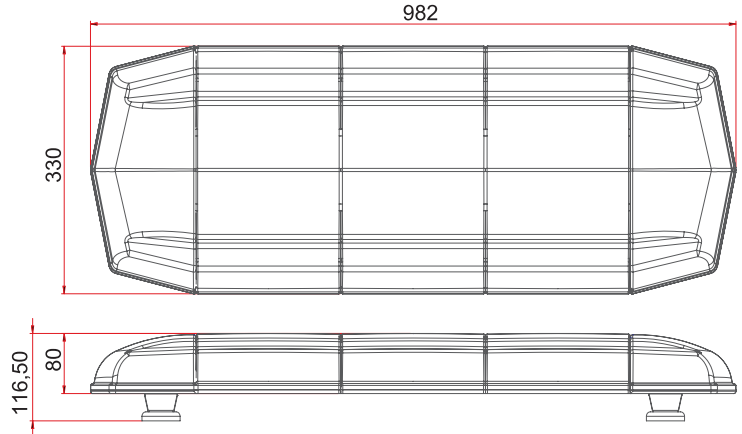

Özellikler / Specifications

Güç / Power	80 W
Volt / Voltage	12 - 24V
Işık Kaynağı / Light Source	1W x 80 LED
Cam / Lens	Polikarbonat / Polycarbonate
Fonksiyon / Flash Pattern	7
Montaj / Mounting	Plastik Ayak / Plastic Bracket
Kablo/ Wire	3 x 0,50 mm - 2,50 mt - Spiral Cable
Bağlantı / Connector	Çakmak Fişli / W-Cigar Plug