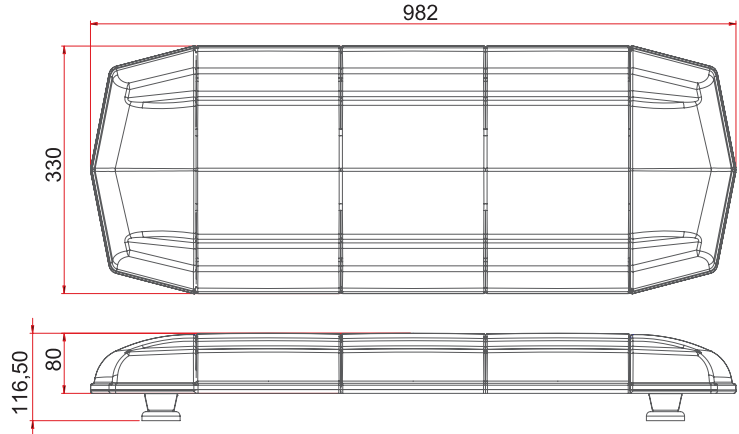

Özellikler / Specifications

Güç / Power	80W
Volt / Voltage	12 - 24V
Işık Kaynağı / Light Source	1W x 80 LED
Cam / Lens	Polikarbonat / Polycarbonate
Fonksiyon / Flash Pattern	7
Montaj / Mounting	Plastik Ayak / Plastic Bracket
Kablo/ Wire	3 x 0,50 mm Cable
Bağlantı / Connector	Çakmak Fişli / W-Cigar Plug