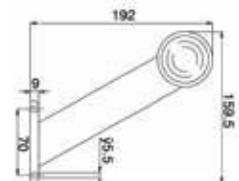

DORSE LAMBA / TRAILER LAMP

		Ayfar No
Kırmızı - Beyaz / Red - White	RH = LH ↔	TL 2007
Kırmızı - Sarı / Red - Amber	RH = LH ↔	TL 2007 - 1
Kırmızı - Kırmızı / Red - Red	RH = LH ↔	TL 2007 - 2

UNIVERSAL

KAMYON - KAMYONET - MİNİBÜS - OTOBÜS - LASTİK TAKOZU
TRUCK - LORRY - MINIBUS - BUS - TYRE WEDGE