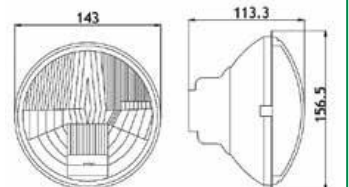

Far Reflektörü / Headlight Reflector

Ayfar No

RH = LH ↔

606619