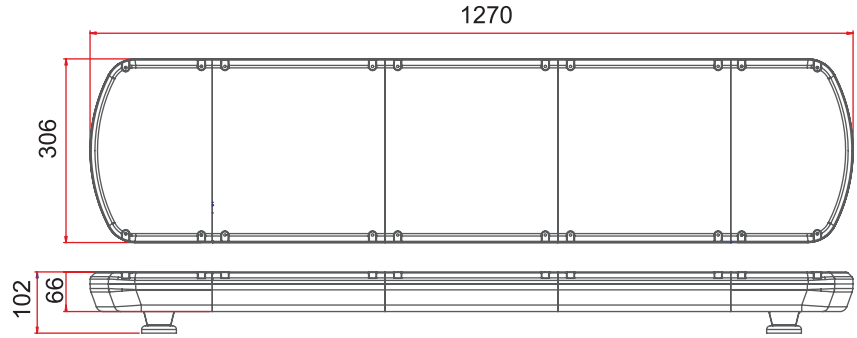

LED
TECHNOLOGY

Tepe İkaz Lambası / Lightbar

Kod No / Item No	Renk / Colour
TR 104.21	Sarı - Sarı Amber - Amber
TR 104.22	Kırmızı - Kırmızı Red - Red
TR 104.23	Mavi - Mavi Blue - Blue
TR 104.24	Sarı - Kırmızı Amber - Red
TR 104.25	Sarı - Mavi Amber - Blue
TR 104.26	Mavi - Kırmızı Blue - Red
TR 104.27	Yeşil - Yeşil Green - Green

geniş
ölçü
wider
size

Özellikler / Specifications

Güç / Power	80W
Volt / Voltage	12 - 24V
Işık Kaynağı / Light Source	1W x 80 LED
Cam / Lens	Polikarbonat / Polycarbonate
Fonksiyon / Flash Pattern	7
Montaj / Mounting	Plastik Ayak / Plastic Bracket
Kablo/ Wire	3 x 0,50 mm Cable
Bağlantı / Connector	Kumandalı / W-Remote