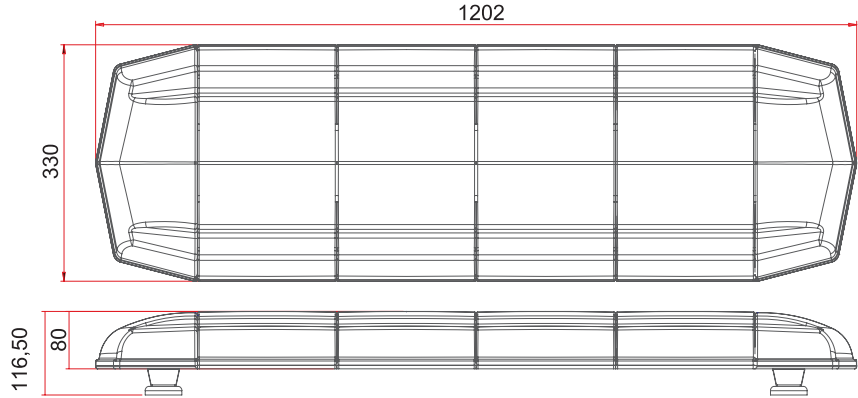

Özellikler / Specifications

Güç / Power	96W
Volt / Voltage	12 - 24V
Işık Kaynağı / Light Source	1W x 96 LED
Cam / Lens	Polikarbonat / Polycarbonate
Fonksiyon / Flash Pattern	7
Montaj / Mounting	Plastik Ayak / Plastic Bracket
Kablo/ Wire	3 x 0,50 mm Cable
Bağlantı / Connector	Çakmak Fişli / W-Cigar Plug