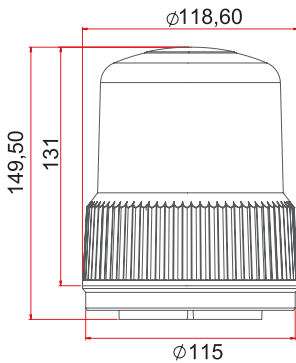

Kod No Item No	12V	24V	Sarı Amber	Kırmızı Red	Mavi Blue	Mıknatıslı W-Magnet	Vidalı W-Screw
TR 502	●		●			●	
TR 502 - 1	●			●		●	
TR 502 - 2	●				●	●	
TR 502 - 3		●	●			●	
TR 502 - 4		●		●		●	
TR 502 - 5		●			●	●