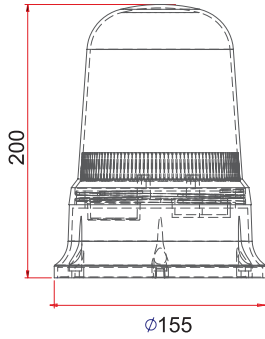

Kod No Item No	LED	Sarı Amber	Kırmızı Red	Mavi Blue
TR 503 - 8	●	●		
TR 503 - 9	●		●	
TR 503 - 10	●			●