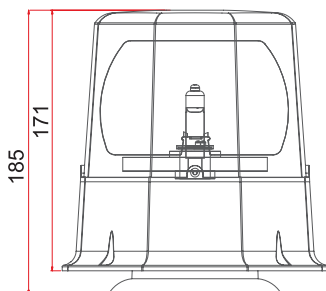

12 - 24V

Kod No Item No	12V	24V	Sarı Amber	Kırmızı Red	Mavi Blue	Mıknatıslı W-Magnet
TR 523 - 01	●		●			●
TR 523 - 02	●			●		●
TR 523 - 03	●				●	●
TR 523 - 04		●	●			●
TR 523 - 05		●		●		●
TR 523 - 06		●			●	●