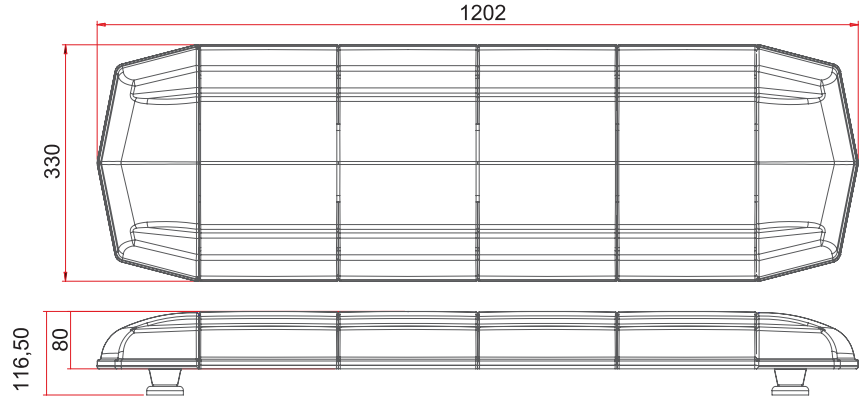

Özellikler / Specifications

Güç / Power	96W
Volt / Voltage	12 - 24V
Işık Kaynağı / Light Source	1W x 96 LED
Cam / Lens	Polikarbonat / Polycarbonate
Fonksiyon / Flash Pattern	7
Montaj / Mounting	Plastik Ayak / Plastic Bracket
Kablo/ Wire	3 x 0,50 mm - 2,50 mt - Spiral Cable
Bağlantı / Connector	Çakmak Fişli / W-Cigar Plug