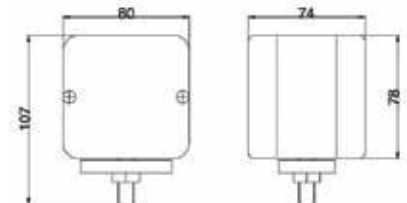

Kırmızı - Sarı / Red - Amber

RH = LH ↔

TL 2008

Sarı - Sarı / Amber - Amber

RH = LH ↔

TL 2008-1

UNIVERSAL

DORSE LAMBA / TRAILER LAMP