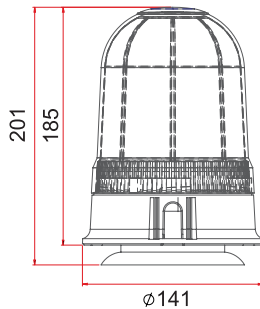

Trafik İkaz Lambası / Rotating Beacon

12 - 24V

Kod No Item No	LED	Sarı Amber	Kırmızı Red	Mavi Blue
TR 519 - 6	●	●		
TR 519 - 7	●		●	
TR 519 - 8	●			●