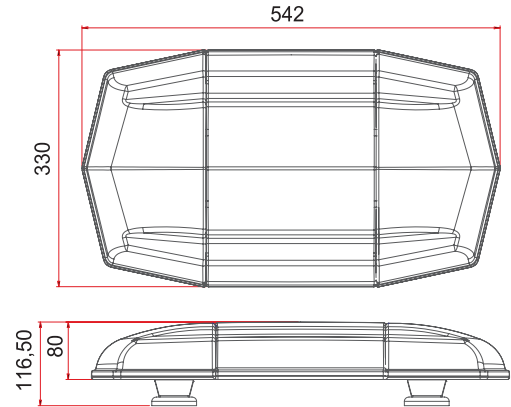

Kod No / Item No	Renk / Colour
TR 106.21	Sarı - Sarı Amber - Amber
TR 106.22	Kırmızı - Kırmızı Red - Red
TR 106.23	Mavi - Mavi Blue - Blue
TR 106.24	Sarı - Kırmızı Amber - Red
TR 106.25	Sarı - Mavi Amber - Blue
TR 106.26	Mavi - Kırmızı Blue - Red
TR 106.27	Yeşil - Yeşil Green - Green