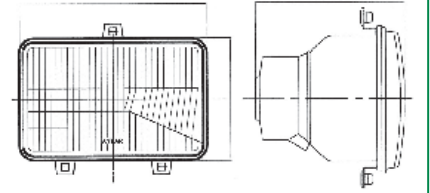

Far / Headlight

Ayfar No

RH = LH ↔

606618