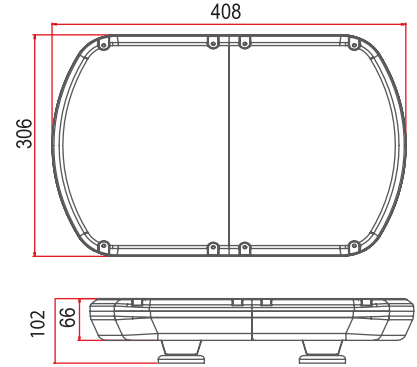

Kod No / Item No	Renk / Colour
TR 101.11	Sarı - Sarı Amber - Amber
TR 101.12	Kırmızı - Kırmızı Red - Red
TR 101.13	Sarı - Sarı Blue - Blue
TR 101.14	Sarı - Kırmızı Amber - Red
TR 101.15	Sarı - Mavi Amber - Blue
TR 101.16	Mavi - Kırmızı Blue - Red