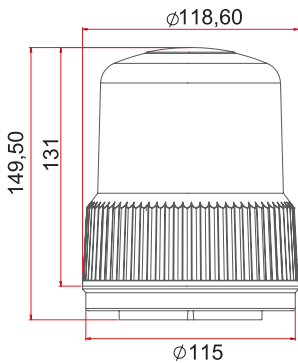

Kod No Item No	12V	24V	Sarı Amber	Kırmızı Red	Mavi Blue	Mıknatıslı W-Magnet	Vidalı W-Screw	Kelepçeli W-Clamp
TR 502 - 7	●		●					●
TR 502 - 8	●			●				●
TR 502 - 9	●				●			●
TR 502 - 6		●	●					●
TR 502 - 10		●		●				●
TR 502 - 11		●			●			●