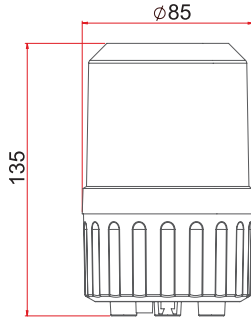

Trafik İkaz Lambası / Rotating Beacon

Kod No Item No	12V	24V	Sarı Amber	Kırmızı Red	Mavi Blue	Mıknatıslı W-Magnet	Vidalı W-Screw
TR 514	●		●			●	
TR 514 - 1	●			●		●	
TR 514 - 2	●				●	●	
TR 514 - 3		●	●			●	
TR 514 - 4		●		●		●	
TR 514 - 5		●			●	●