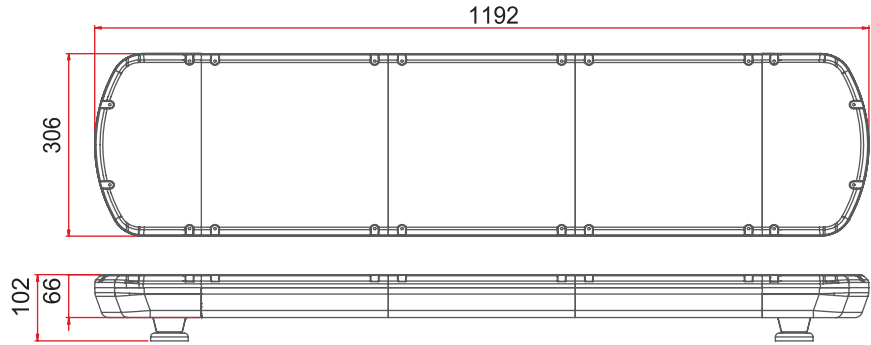

Kod No / Item No	Renk / Colour
TR 104.34	Kırmızı - Sarı Red - Amber
TR 104.35	Mavi - Sarı Blue - Amber
TR 104.36	Mavi - Kırmızı Blue - Red