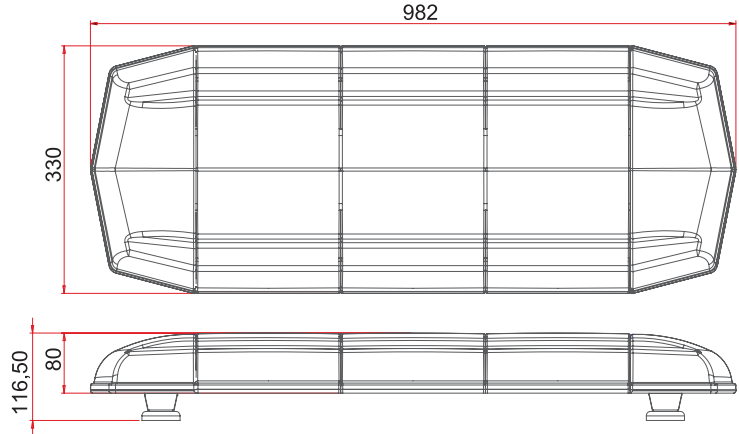

Özellikler / Specifications

Güç / Power	80W
Volt / Voltage	12 - 24V
Işık Kaynağı / Light Source	1W x 80 LED
Cam / Lens	Polikarbonat / Polycarbonate
Fonksiyon / Flash Pattern	7
Montaj / Mounting	Plastik Ayak / Plastic Bracket
Kablo / Wire	3 x 0,50 mm Cable
Bağlantı / Connector	Çakmak Fişli / W-Cigar Plug