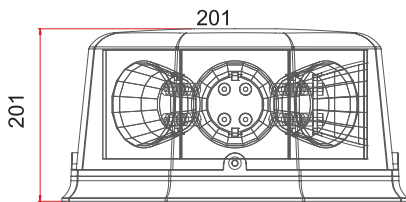

Kod No Item No	LED	Sarı Amber	Kırmızı Red	Mavi Blue
TR 521 - 01	●	●		
TR 521 - 02	●		●	
TR 521 - 03	●			●