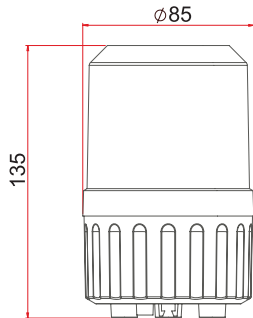

Trafik İkaz Lambası / Rotating Beacon

12 - 24V

Kod No Item No	LED	Sarı Amber	Kırmızı Red	Mavi Blue	Mıknatıslı W-Magnet	Vidalı W-Screw
TR 514 -21	●	●			●	
TR 514 -22	●		●		●	
TR 514 -23	●			●	●